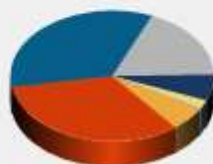

CAMPEONATO INDIVIDUAL FEMENINO RSHECC 23 (2ª Vuelta) (FEMENINO)

Tarjetas Procesadas : 47

	1	2	3	4	5	6	7	8	9	10	11	12	13	14	15	16	17	18	TOT
PAR	4	5	3	4	4	4	3	4	5	4	3	4	5	4	4	5	3	4	72
HCP Masc	7	9	15	1	17	13	11	5	3	8	16	18	4	6	2	14	12	10	
Eagle	0	0	0	0	0	0	0	0	0	0	0	1	0	0	0	0	0	0	1
Birdie	2	6	3	0	7	2	4	4	4	2	1	6	2	1	0	5	1	0	50
Par	5	14	22	12	20	26	18	15	12	9	14	20	19	14	10	19	15	15	279
Bogey	14	13	18	12	15	16	16	14	20	21	22	14	18	11	11	7	24	22	288
D.Bogey	15	10	3	18	4	1	7	8	6	11	7	5	6	14	20	8	6	5	154
T.Bogey	8	3	1	2	1	2	2	5	0	3	3	1	2	7	4	5	1	5	55
Otros	3	1	0	3	0	0	0	1	5	1	0	0	0	0	2	3	0	0	19
PAR Medio	5.7	5.9	3.5	5.4	4.4	4.5	3.7	5.0	6.0	5.1	3.9	4.4	5.7	5.3	5.5	6.0	3.8	5.0	
HCP Final	1	11	15	3	17	16	14	8	6	5	10	18	13	4	2	9	12	7	

Golpes

- EG (0 %)
- BD (6 %)
- PR (33 %)
- BG (34 %)
- DB (18 %)
- TB (7 %)
- Ot (2 %)

Bolas levantadas

- Hoyos completados
- Hoyos bola levantada

- 0 (0 %)
- 846 (100 %)

Categorías