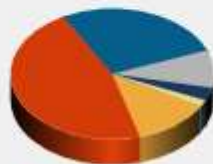

CTO. MIXTO SUB21 RSHECC 2024 (WAGR) (Acumulado) (MASCULINO)

Tarjetas Procesadas : 104

	1	2	3	4	5	6	7	8	9	10	11	12	13	14	15	16	17	18	TOT
PAR	4	5	3	4	4	4	3	4	5	4	3	4	5	4	4	5	3	4	72
HCP Masc	5	15	11	1	17	13	9	3	7	10	16	18	6	12	2	8	14	4	
Eagle	0	0	0	0	0	0	0	0	0	0	0	1	0	0	0	0	0	0	1
Birdie	5	19	10	7	25	16	8	13	18	9	5	30	17	6	6	18	10	6	228
Par	52	51	53	32	51	57	46	64	54	44	37	53	57	49	41	36	44	48	869
Bogey	30	23	29	38	18	11	38	18	21	31	51	16	18	29	42	24	35	35	507
D.Bogey	13	8	9	10	6	13	8	4	7	15	9	4	8	12	11	14	11	12	174
T.Bogey	4	1	3	9	3	4	4	3	3	3	2	0	2	6	3	6	1	3	60
Otros	0	2	0	8	1	3	0	2	1	2	0	0	2	2	1	6	3	0	33
PAR Medio	4,6	5,3	3,4	5,1	4,2	4,4	3,6	4,3	5,3	4,7	3,7	3,9	5,3	4,7	4,7	5,7	3,6	4,6	
HCP Final	7	14	11	1	17	12	10	15	16	6	5	18	13	3	4	2	8	9	

Golpes

- EG (0 %)
- BD (12 %)
- PR (46 %)
- BG (27 %)
- DB (9 %)
- TB (3 %)
- Ot (2 %)

Bolas levantadas

- Hoyos completados
- Hoyos bola levantada

- 0 (0 %)
- 1872 (100 %)

Categorías