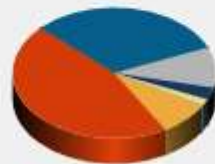

## CTO. INDIVIDUAL MASCULINO RSHECC 2024 (Acumulado) (MASCULINO)

Tarjetas Procesadas : 196

	1	2	3	4	5	6	7	8	9	10	11	12	13	14	15	16	17	18	TOT
<b>PAR</b>	5	4	4	4	3	4	5	3	4	4	3	5	4	4	4	3	4	5	72
<b>HCP Masc</b>	8	4	10	12	14	2	18	6	16	7	13	15	9	5	11	17	3	1	
<b>Eagle</b>	0	0	0	0	0	0	0	0	0	0	0	4	0	0	0	0	0	0	4
<b>Birdie</b>	20	5	11	6	10	12	26	13	21	17	23	33	19	11	25	6	17	13	288
<b>Par</b>	82	75	101	106	80	94	93	91	93	80	106	88	90	96	100	82	87	61	1605
<b>Bogey</b>	48	72	60	57	70	69	42	74	58	65	59	52	55	63	51	75	72	70	1112
<b>D.Bogey</b>	22	33	21	19	21	18	24	14	14	24	7	12	23	15	12	27	13	32	351
<b>T.Bogey</b>	12	7	3	6	7	3	9	4	6	9	1	4	6	8	4	5	1	12	107
<b>Otros</b>	12	4	0	2	8	0	2	0	4	1	0	3	3	3	4	1	6	8	61
<b>PAR Medio</b>	5,8	4,9	4,5	4,6	3,8	4,5	5,5	3,5	4,5	4,6	3,3	5,3	4,6	4,6	4,4	3,7	4,6	6,0	
<b>HCP Final</b>	3	2	13	8	4	11	14	12	15	6	18	17	9	7	16	5	10	1	

### Golpes

- EG (0 %)
- BD (8 %)
- PR (45 %)
- BG (32 %)
- DB (10 %)
- TB (3 %)
- Ot (2 %)