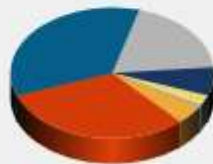

## CAMPEONATO INDIVIDUAL FEMENINO RSHECC 23 (Acumulado)

Tarjetas Procesadas : 95

	1	2	3	4	5	6	7	8	9	10	11	12	13	14	15	16	17	18	TOT
PAR	4	5	3	4	4	4	3	4	5	4	3	4	5	4	4	5	3	4	72
HCP Masc	7	9	15	1	17	13	11	5	3	8	16	18	4	6	2	14	12	10	
Eagle	0	0	0	0	0	0	0	0	0	0	0	3	0	0	0	0	0	0	3
Birdie	3	7	7	1	9	3	6	5	4	4	2	12	5	2	0	10	2	1	83
Par	22	24	42	20	41	49	33	35	21	24	28	43	25	19	18	40	24	22	530
Bogey	27	28	33	26	28	32	36	33	37	38	42	25	33	34	27	21	50	47	597
D.Bogey	26	24	10	39	12	3	16	14	22	21	15	11	18	25	30	11	15	18	330
T.Bogey	12	7	3	3	4	6	4	7	5	7	7	1	9	13	15	8	3	6	120
Otros	5	5	0	6	1	2	0	1	6	1	1	0	5	2	5	5	1	1	47
PAR Medio	5,4	6,2	3,6	5,4	4,6	4,6	3,8	4,9	6,2	5,1	4,0	4,3	6,2	5,4	5,6	5,8	4,0	5,1	
HCP Final	3	7	17	2	16	15	14	12	5	9	10	18	6	4	1	13	11	8	

### Golpes

- EG (0 %)
- BD (5 %)
- PR (31 %)
- BG (35 %)
- DB (19 %)
- TB (7 %)
- Ot (3 %)